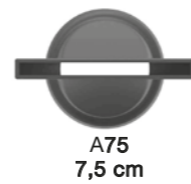

Ego

Ionic
Digital & Electronic

**ULTRA
POWER**
2300W

-30%

EGO
A partire da - Starting from
~~€ 181,00~~
€ 127,00

Cod. 3247

Motor BLDC

EGO Digital Electronic Ionic

Potenza - Power	1950-2300 W
Durata ore - Life	10.000
Portata aria m³/h Air Capacity m³/h	100 m³/h
Temperatura °C Temperature °C	150°

Disponibile versione 110 - 127 V a richiesta
Available version 110 - 127 V on request

SILENT BRUSHING
Rumore perfettamente controllato.

CRASHTESTED!!
In caso di caduta accidentale
il phon non si rompe.

Evolution Bi 5000

MADE IN ITALY

**ULTRA
POWER**
2500W

Cod. 3252

-30%

EVOLUTION Bi5000
A partire da - Starting from
~~€ 137,00~~
€ 96,00

EVOLUTION Bi5000

Potenza - Power	2100-2500 W
Durata ore - Life	2.000
Portata aria m³/h Air Capacity m³/h	122 m³/h
Temperatura °C Temperature °C	150°

Disponibile versione 110 - 127 V a richiesta
Available version 110 - 127 V on request

A60
6 cm

A75
7,5 cm

A90
9 cm

La leggerezza ha un nome:
EVOLUTION Bi5000

CRASHTESTED!!
In caso di caduta accidentale
il phon non si rompe.