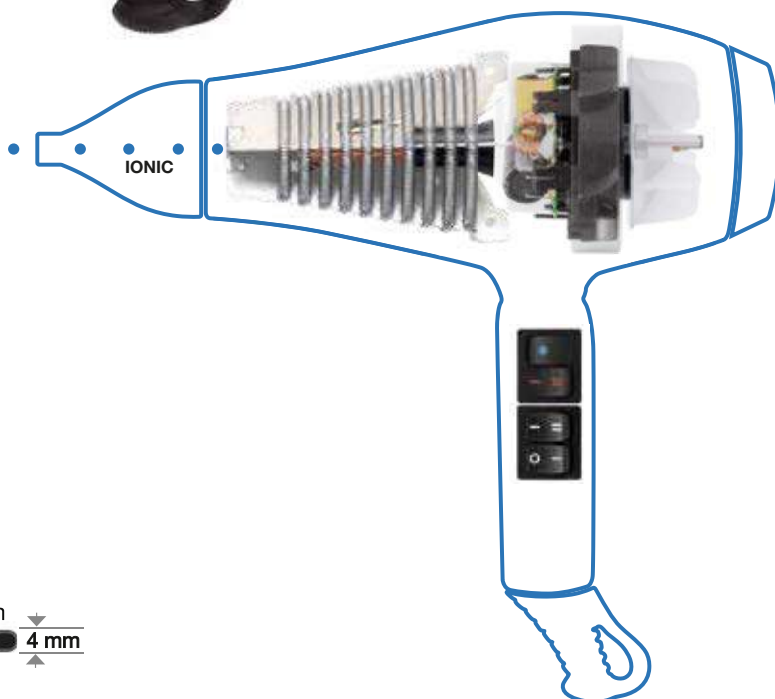

**Motor BLDC
ELETTRONICO
DIGITALE**